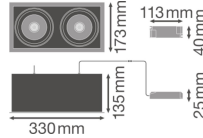

Specificaties Ledvance LED Spot
Vierkant Multi Kantelbaar Zwart-Wit
2x30W 5400lm 38D - 840 Koel Wit |
Zaagmaat 320x160mm

[Bekijk product](#)

Algemene informatie

| | |
|------------------|-------------------------------|
| Artikelnummer | 234258 |
| EAN | 4058075113985 |
| Merk | Ledvance |
| Fabrikantnaam | SP MULTI 2X30W/4000K FL WT/BK |
| Garantie | 5 jaar |
| Energielabel | F |
| Levensduur (uur) | 50000 |

Technische Informatie

| | |
|------------------------|-----------------------------|
| Technologie | LED Geïntegreerd |
| Wattage | 60 |
| Netspanning (Volt) | 220-240 |
| Dimbaar | Nee, niet dimbaar |
| Lichtopbrengst (Lumen) | 5400 |
| Lumen per watt | 90 |
| Gradenbundel (graden) | 38 |
| Kleurcode | 840 Koel Wit |
| Lichtkleur (Kelvin) | 4000 Koel Wit |
| Kleurweergave (Ra) | 80-89 - Goede kleurweergave |
| Lichtkleur | Wit |

| | |
|-----------------|--------------|
| Kleurinstelling | Enkele kleur |
|-----------------|--------------|

Armatuur Informatie

| | |
|--------------------------|------------------------|
| Inclusief Lamp | Ja |
| Aantal benodigde lampen | 2 |
| Montage | Inbouw |
| Zaagmaat (mm) | 320x160 |
| Inbouwdiepte (mm) | 250 |
| IP-Waarde | IP20 - Bijna stofdicht |
| Slagvastheid (IK-waarde) | IK03 - 0.35 Joule |
| Bedrijfstemperatuur | -10 to +40 |
| Behuizing | Aluminium |
| Kleur Armatuur | Wit |
| Kantelbaar | Ja |
| Noodverlichting | Nee |

Afmetingen

| | |
|---------------|-----|
| Lengte (mm) | 330 |
| Breedte (mm) | 173 |
| Hoogte (mm) | 25 |
| Diameter (mm) | 330 |

Sensor Informatie

| | |
|------------|-------------|
| Sensortype | Geen sensor |
|------------|-------------|